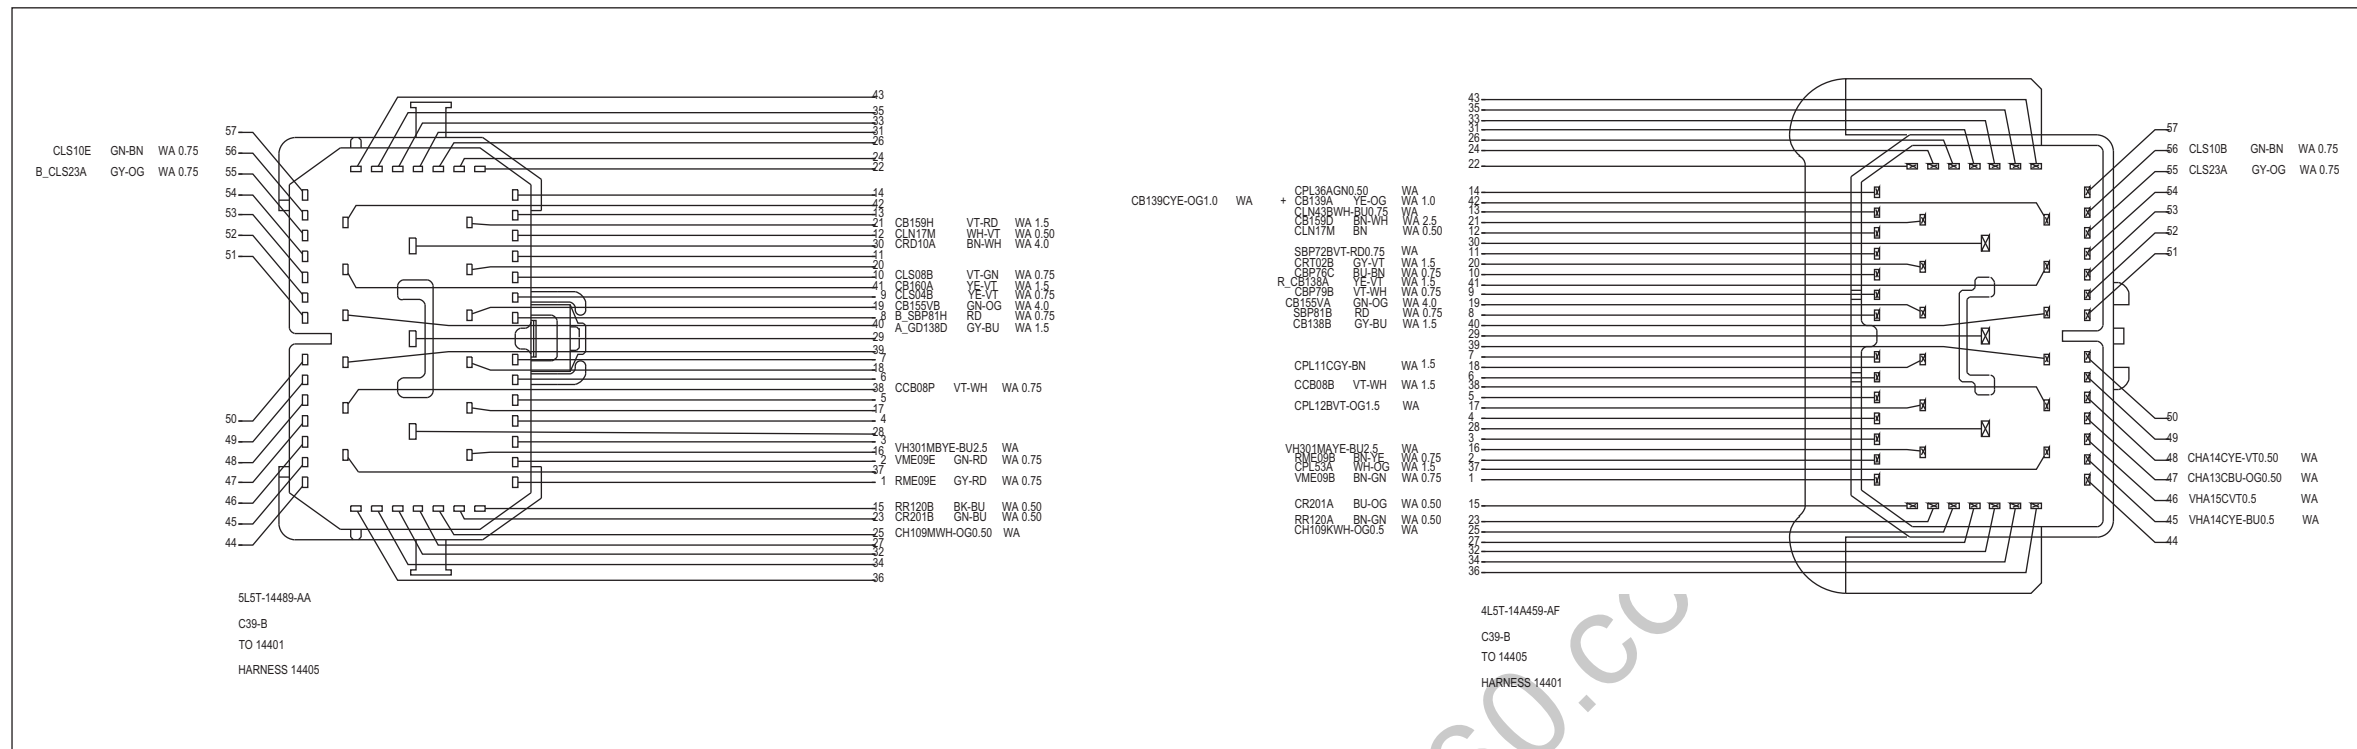

700-04 连接器正视图

适合车型：2012 全顺

| 目录 | 页码 |
|----------------|-----------|
| 连接器 | |
| 连接器正视图 1..... | 700-04-3 |
| 连接器正视图 2..... | 700-04-4 |
| 连接器正视图 3..... | 700-04-5 |
| 连接器正视图 4..... | 700-04-6 |
| 连接器正视图 5..... | 700-04-7 |
| 连接器正视图 6..... | 700-04-8 |
| 连接器正视图 7..... | 700-04-9 |
| 连接器正视图 8..... | 700-04-10 |
| 连接器正视图 9..... | 700-04-11 |
| 连接器正视图 10..... | 700-04-12 |
| 连接器正视图 11..... | 700-04-13 |
| 连接器正视图 12..... | 700-04-14 |
| 连接器正视图 13..... | 700-04-15 |
| 连接器正视图 14..... | 700-04-16 |
| 连接器正视图 15..... | 700-04-17 |
| 连接器正视图 16..... | 700-04-18 |
| 连接器正视图 17..... | 700-04-19 |
| 连接器正视图 18..... | 700-04-20 |
| 连接器正视图 19..... | 700-04-21 |
| 连接器正视图 20..... | 700-04-22 |
| 连接器正视图 21..... | 700-04-23 |
| 连接器正视图 22..... | 700-04-24 |
| 连接器正视图 23..... | 700-04-25 |
| 连接器正视图 24..... | 700-04-26 |
| 连接器正视图 25..... | 700-04-27 |
| 连接器正视图 26..... | 700-04-28 |
| 连接器正视图 27..... | 700-04-29 |
| 连接器正视图 28..... | 700-04-30 |

www.car60.cc

连接器正视图 1

14401

连接器正视图 2

14401

连接器正视图 3

14401

连接器正视图 4