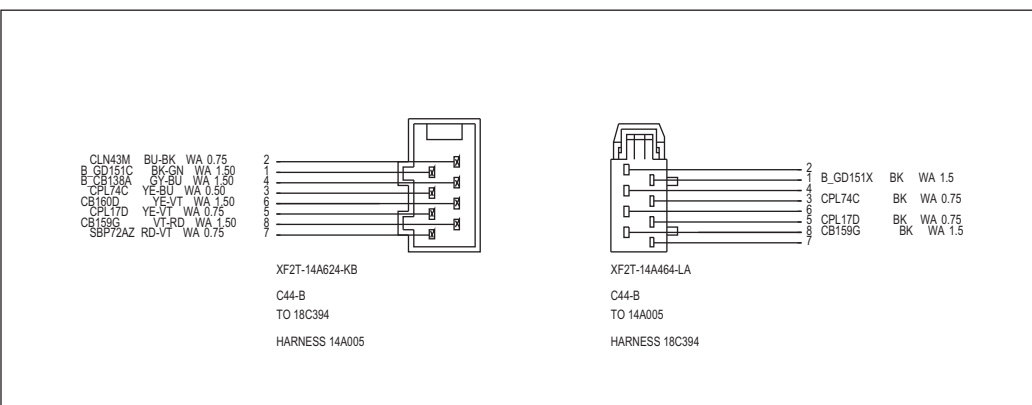

14335 (后控制板)

14335 (第二排顶灯)

14335 (遥控无钥匙进入模块)

连接器正视图 20

14A005

连接器正视图 21

14A005

连接器正视图 22