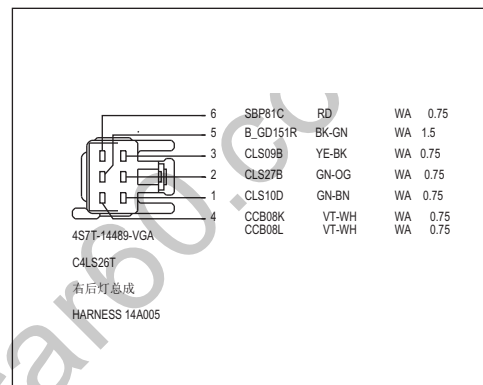

14335 (后控制板)

14335 (第二排顶灯)

14335 (遥控无钥匙进入模块)

连接器正视图 20

14A005

连接器正视图 21

14A005

连接器正视图 22

18c394

14026

连接器正视图 23

14405

连接器正视图 24

13A318

18C673

连接器正视图 25