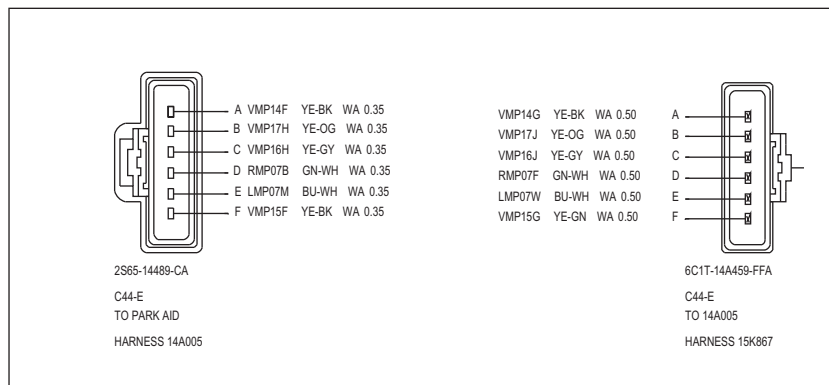

14335 (后控制板)

14335 (第二排顶灯)

14335 (遥控无钥匙进入模块)

连接器正视图 20

14A005

连接器正视图 21

14A005

连接器正视图 22