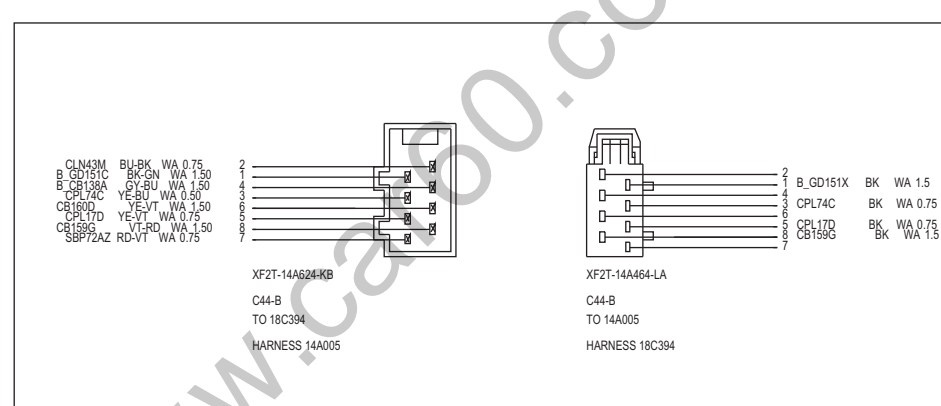

连接器正视图 22

18c394