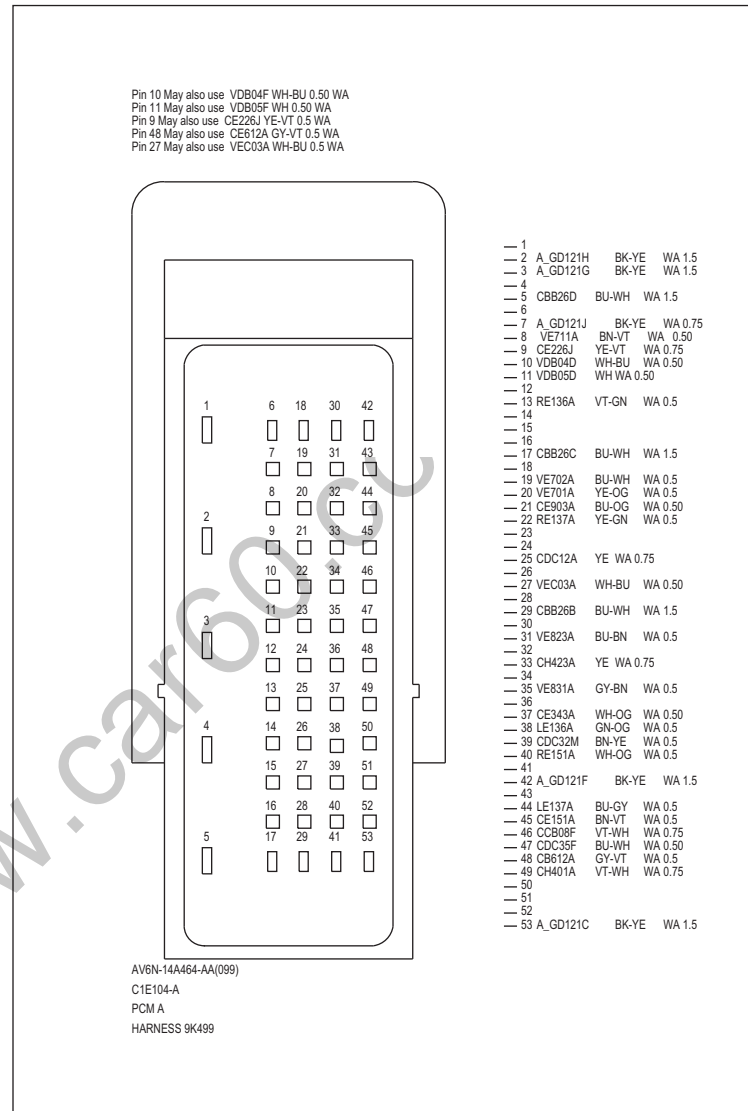

700-04 连接器正视图

适合车型：2012 全顺

| 目录 | 页码 |
|----------------|-----------|
| 连接器 | |
| 连接器正视图 1..... | 700-04-3 |
| 连接器正视图 2..... | 700-04-4 |
| 连接器正视图 3..... | 700-04-5 |
| 连接器正视图 4..... | 700-04-6 |
| 连接器正视图 5..... | 700-04-7 |
| 连接器正视图 6..... | 700-04-8 |
| 连接器正视图 7..... | 700-04-9 |
| 连接器正视图 8..... | 700-04-10 |
| 连接器正视图 9..... | 700-04-11 |
| 连接器正视图 10..... | 700-04-12 |
| 连接器正视图 11..... | 700-04-13 |
| 连接器正视图 12..... | 700-04-14 |
| 连接器正视图 13..... | 700-04-15 |
| 连接器正视图 14..... | 700-04-16 |
| 连接器正视图 15..... | 700-04-17 |
| 连接器正视图 16..... | 700-04-18 |
| 连接器正视图 17..... | 700-04-19 |
| 连接器正视图 18..... | 700-04-20 |
| 连接器正视图 19..... | 700-04-21 |
| 连接器正视图 20..... | 700-04-22 |
| 连接器正视图 21..... | 700-04-23 |
| 连接器正视图 22..... | 700-04-24 |
| 连接器正视图 23..... | 700-04-25 |
| 连接器正视图 24..... | 700-04-26 |
| 连接器正视图 25..... | 700-04-27 |
| 连接器正视图 26..... | 700-04-28 |
| 连接器正视图 27..... | 700-04-29 |
| 连接器正视图 28..... | 700-04-30 |

www.car60.cc

连接器正视图 1

14401

连接器正视图 2

14401

连接器正视图 3

14401

连接器正视图 4

14401

连接器正视图 5

14401

连接器正视图 6

9K499

连接器正视图 7

14A120

19L540