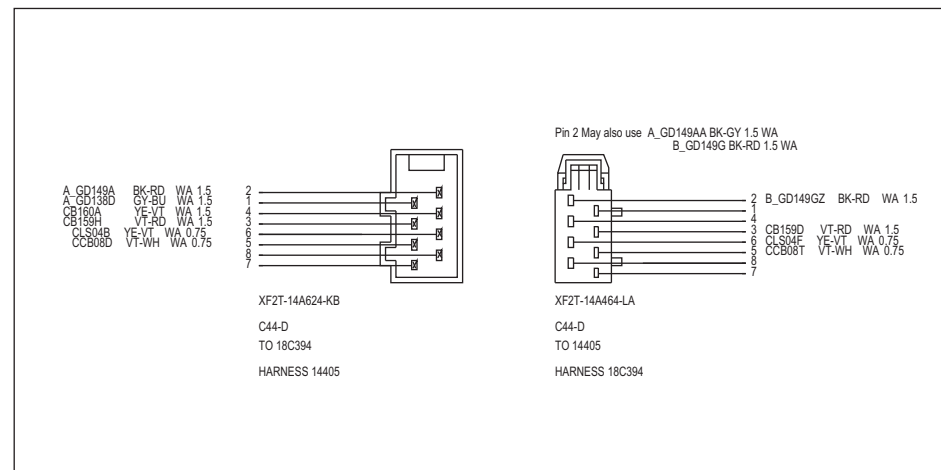

连接器正视图 22

18c394