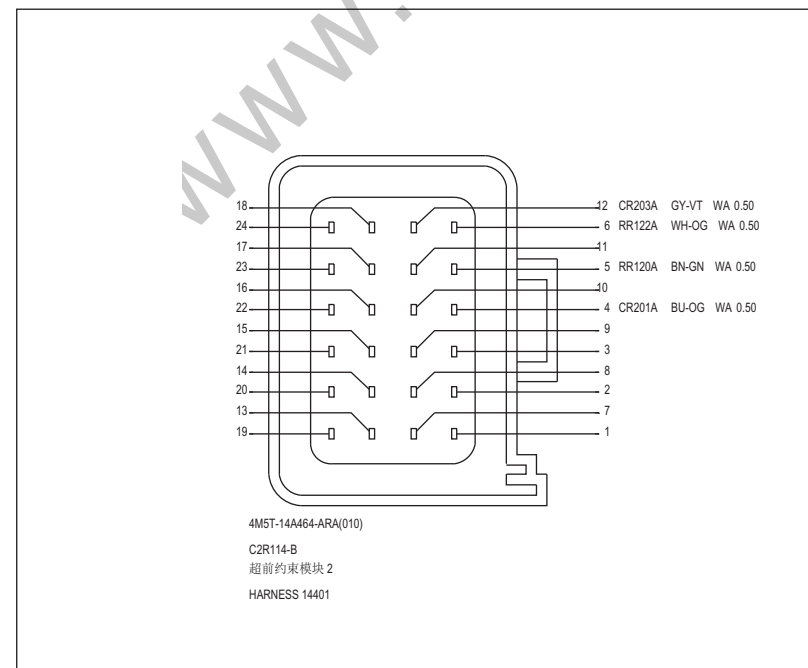

连接器正视图 4

14401