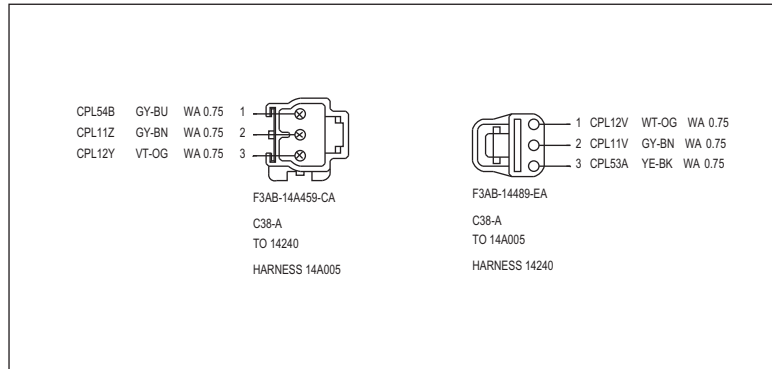

14335 (后控制板)

14335 (第二排顶灯)

14335 (遥控无钥匙进入模块)

连接器正视图 20

14A005

连接器正视图 21

14A005

连接器正视图 22