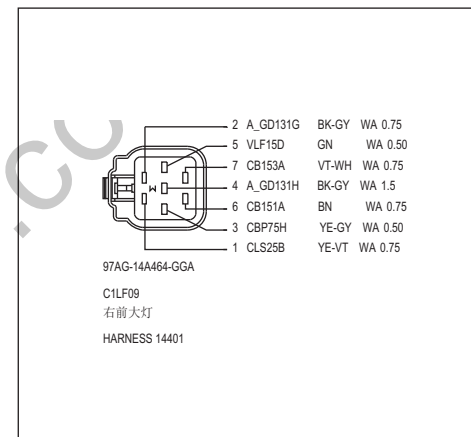

700-04 连接器正视图

适合车型：2012 全顺

| 目录 | 页码 |
|----------------|-----------|
| 连接器 | |
| 连接器正视图 1..... | 700-04-3 |
| 连接器正视图 2..... | 700-04-4 |
| 连接器正视图 3..... | 700-04-5 |
| 连接器正视图 4..... | 700-04-6 |
| 连接器正视图 5..... | 700-04-7 |
| 连接器正视图 6..... | 700-04-8 |
| 连接器正视图 7..... | 700-04-9 |
| 连接器正视图 8..... | 700-04-10 |
| 连接器正视图 9..... | 700-04-11 |
| 连接器正视图 10..... | 700-04-12 |
| 连接器正视图 11..... | 700-04-13 |
| 连接器正视图 12..... | 700-04-14 |
| 连接器正视图 13..... | 700-04-15 |
| 连接器正视图 14..... | 700-04-16 |
| 连接器正视图 15..... | 700-04-17 |
| 连接器正视图 16..... | 700-04-18 |
| 连接器正视图 17..... | 700-04-19 |
| 连接器正视图 18..... | 700-04-20 |
| 连接器正视图 19..... | 700-04-21 |
| 连接器正视图 20..... | 700-04-22 |
| 连接器正视图 21..... | 700-04-23 |
| 连接器正视图 22..... | 700-04-24 |
| 连接器正视图 23..... | 700-04-25 |
| 连接器正视图 24..... | 700-04-26 |
| 连接器正视图 25..... | 700-04-27 |
| 连接器正视图 26..... | 700-04-28 |
| 连接器正视图 27..... | 700-04-29 |
| 连接器正视图 28..... | 700-04-30 |

www.car60.cc

连接器正视图 1

14401

连接器正视图 2

14401

连接器正视图 3

14401

连接器正视图 4

14401

连接器正视图 5

14401

连接器正视图 6

9K499

连接器正视图 7

14A120

19L540