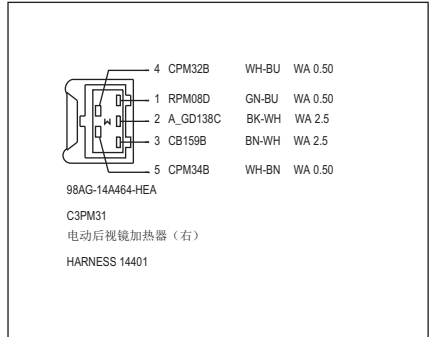

700-04 连接器正视图

适合车型：2012 全顺

| 目录 | 页码 |
|----------------|-----------|
| 连接器 | |
| 连接器正视图 1..... | 700-04-3 |
| 连接器正视图 2..... | 700-04-4 |
| 连接器正视图 3..... | 700-04-5 |
| 连接器正视图 4..... | 700-04-6 |
| 连接器正视图 5..... | 700-04-7 |
| 连接器正视图 6..... | 700-04-8 |
| 连接器正视图 7..... | 700-04-9 |
| 连接器正视图 8..... | 700-04-10 |
| 连接器正视图 9..... | 700-04-11 |
| 连接器正视图 10..... | 700-04-12 |
| 连接器正视图 11..... | 700-04-13 |
| 连接器正视图 12..... | 700-04-14 |
| 连接器正视图 13..... | 700-04-15 |
| 连接器正视图 14..... | 700-04-16 |
| 连接器正视图 15..... | 700-04-17 |
| 连接器正视图 16..... | 700-04-18 |
| 连接器正视图 17..... | 700-04-19 |
| 连接器正视图 18..... | 700-04-20 |
| 连接器正视图 19..... | 700-04-21 |
| 连接器正视图 20..... | 700-04-22 |
| 连接器正视图 21..... | 700-04-23 |
| 连接器正视图 22..... | 700-04-24 |
| 连接器正视图 23..... | 700-04-25 |
| 连接器正视图 24..... | 700-04-26 |
| 连接器正视图 25..... | 700-04-27 |
| 连接器正视图 26..... | 700-04-28 |
| 连接器正视图 27..... | 700-04-29 |
| 连接器正视图 28..... | 700-04-30 |

www.car60.cc

连接器正视图 1

14401

连接器正视图 2

14401

连接器正视图 3

14401

连接器正视图 4