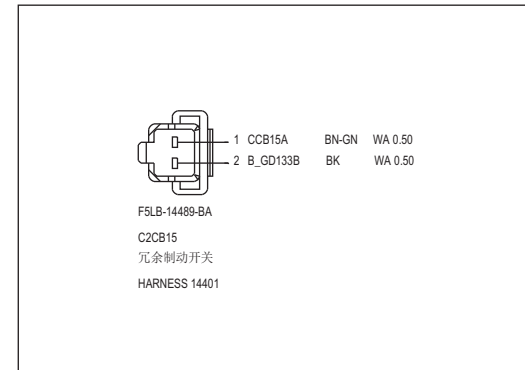

连接器正视图 5

14401