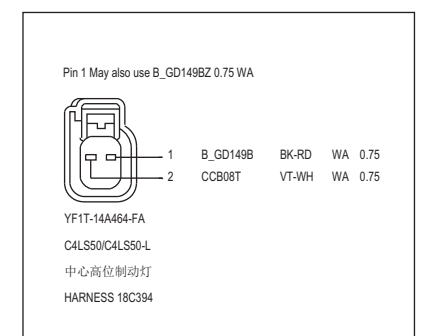

连接器正视图 22

18c394