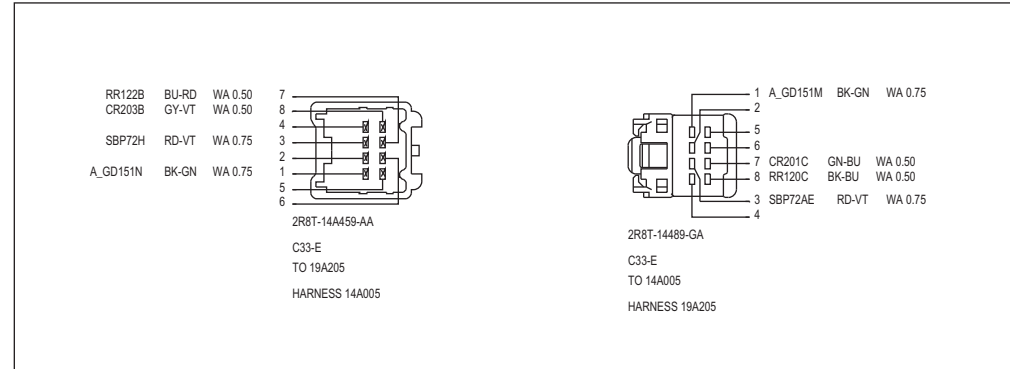

14335 (后控制板)

14335 (第二排顶灯)

14335 (遥控无钥匙进入模块)

连接器正视图 20

14A005

连接器正视图 21

14A005

连接器正视图 22