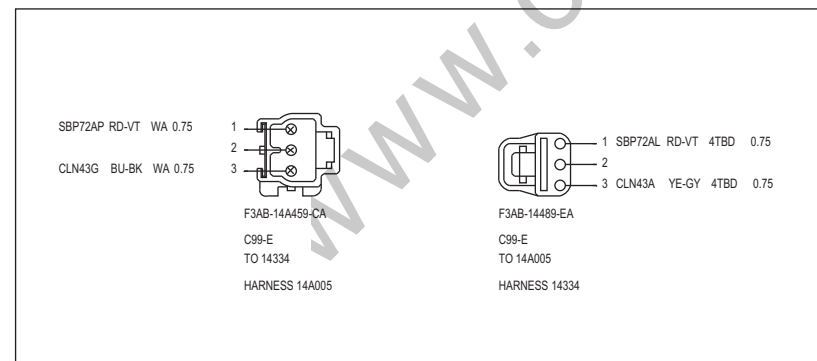

14335 (后控制板)

14335 (第二排顶灯)

14335 (遥控无钥匙进入模块)

连接器正视图 20

14A005

连接器正视图 21

14A005

连接器正视图 22