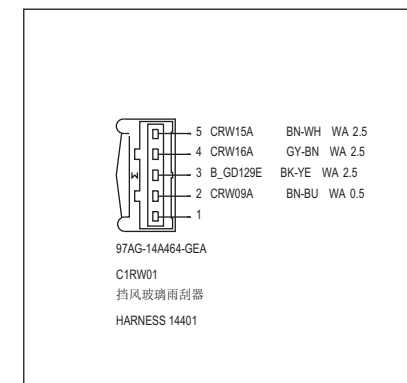

700-04 连接器正视图

适合车型：2012 全顺

| 目录 | 页码 |
|----------------|-----------|
| 连接器 | |
| 连接器正视图 1..... | 700-04-3 |
| 连接器正视图 2..... | 700-04-4 |
| 连接器正视图 3..... | 700-04-5 |
| 连接器正视图 4..... | 700-04-6 |
| 连接器正视图 5..... | 700-04-7 |
| 连接器正视图 6..... | 700-04-8 |
| 连接器正视图 7..... | 700-04-9 |
| 连接器正视图 8..... | 700-04-10 |
| 连接器正视图 9..... | 700-04-11 |
| 连接器正视图 10..... | 700-04-12 |
| 连接器正视图 11..... | 700-04-13 |
| 连接器正视图 12..... | 700-04-14 |
| 连接器正视图 13..... | 700-04-15 |
| 连接器正视图 14..... | 700-04-16 |
| 连接器正视图 15..... | 700-04-17 |
| 连接器正视图 16..... | 700-04-18 |
| 连接器正视图 17..... | 700-04-19 |
| 连接器正视图 18..... | 700-04-20 |
| 连接器正视图 19..... | 700-04-21 |
| 连接器正视图 20..... | 700-04-22 |
| 连接器正视图 21..... | 700-04-23 |
| 连接器正视图 22..... | 700-04-24 |
| 连接器正视图 23..... | 700-04-25 |
| 连接器正视图 24..... | 700-04-26 |
| 连接器正视图 25..... | 700-04-27 |
| 连接器正视图 26..... | 700-04-28 |
| 连接器正视图 27..... | 700-04-29 |
| 连接器正视图 28..... | 700-04-30 |

www.car60.cc

连接器正视图 1

14401

连接器正视图 2

14401

连接器正视图 3

14401

连接器正视图 4

14401

连接器正视图 5

14401

连接器正视图 6

9K499

连接器正视图 7

14A120

19L540