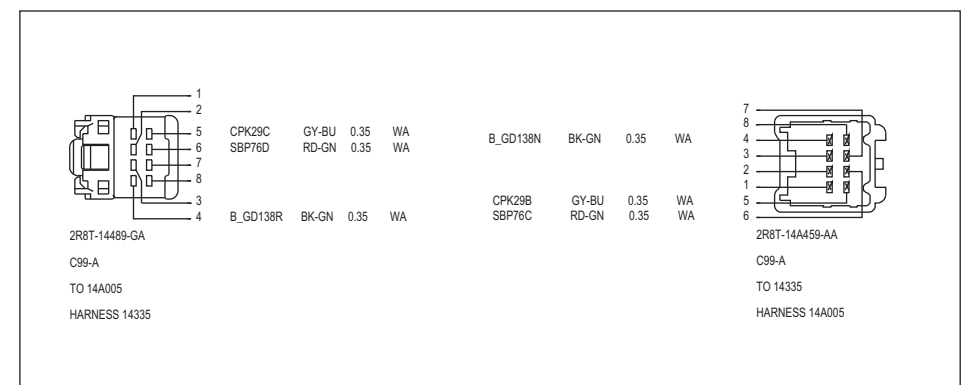

14335 (后控制板)

14335 (第二排顶灯)

14335 (遥控无钥匙进入模块)

连接器正视图 20

14A005

连接器正视图 21

14A005

连接器正视图 22