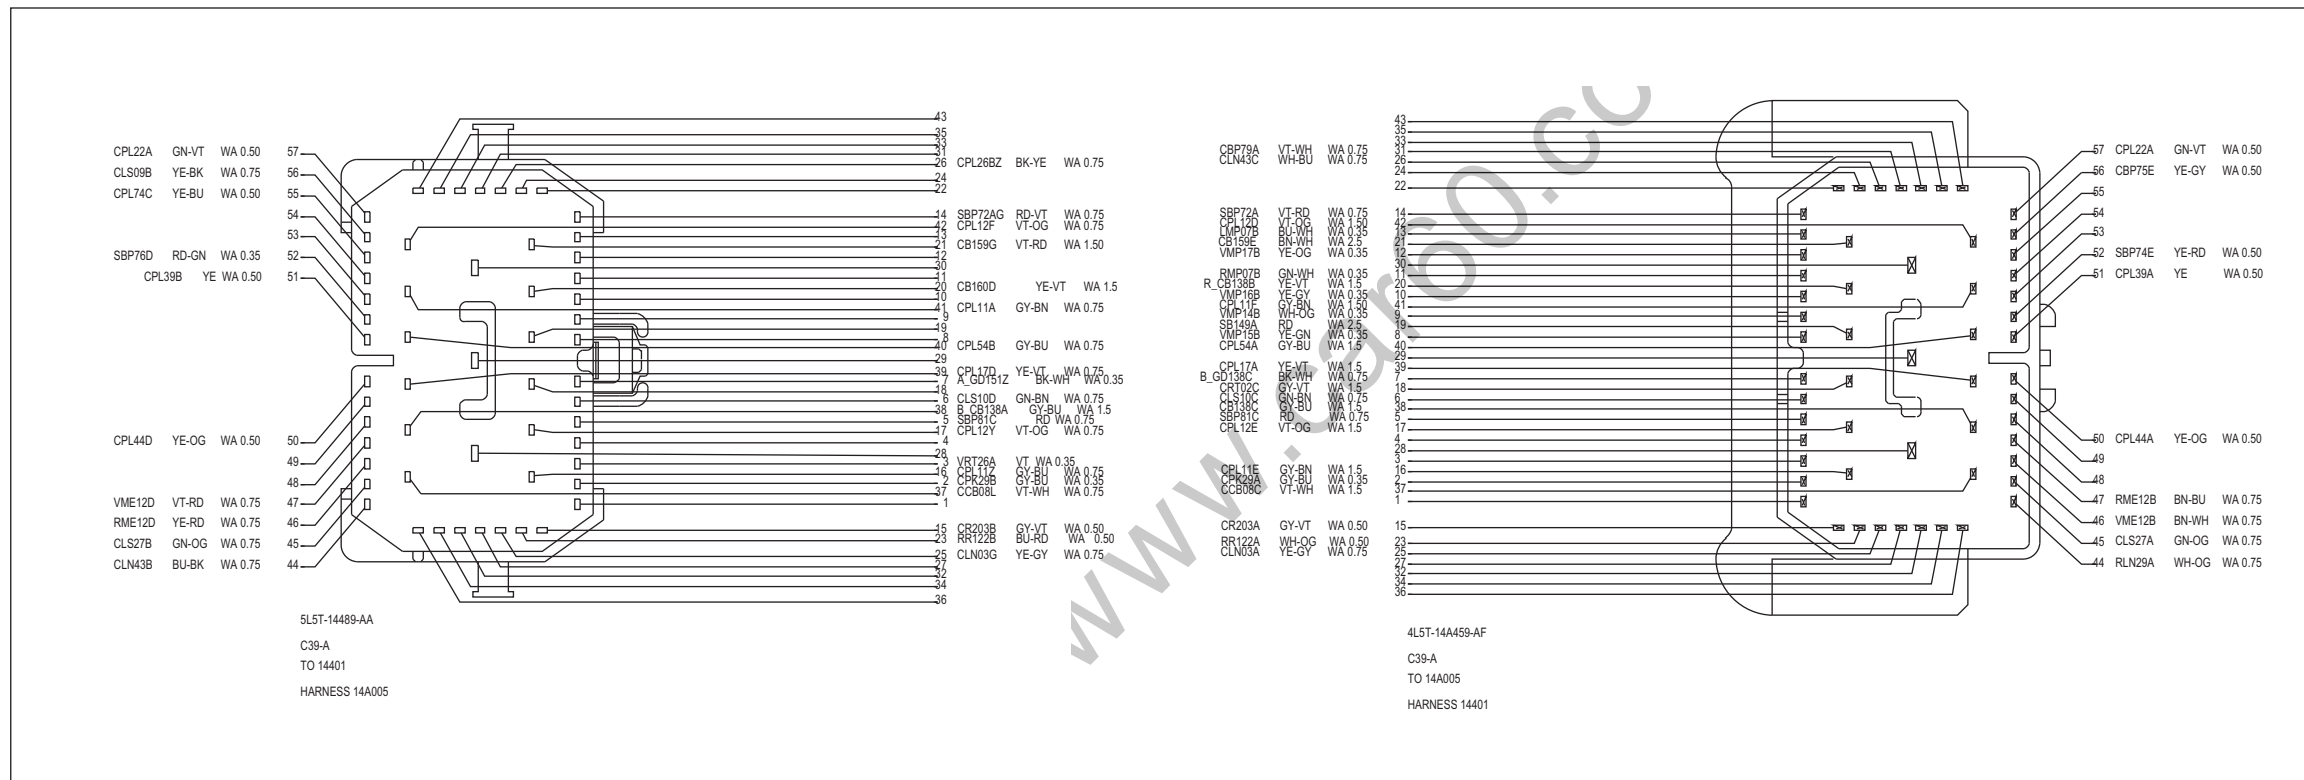

14335 (后控制板)

14335 (第二排顶灯)

14335 (遥控无钥匙进入模块)

连接器正视图 20

14A005

连接器正视图 21

14A005

连接器正视图 22