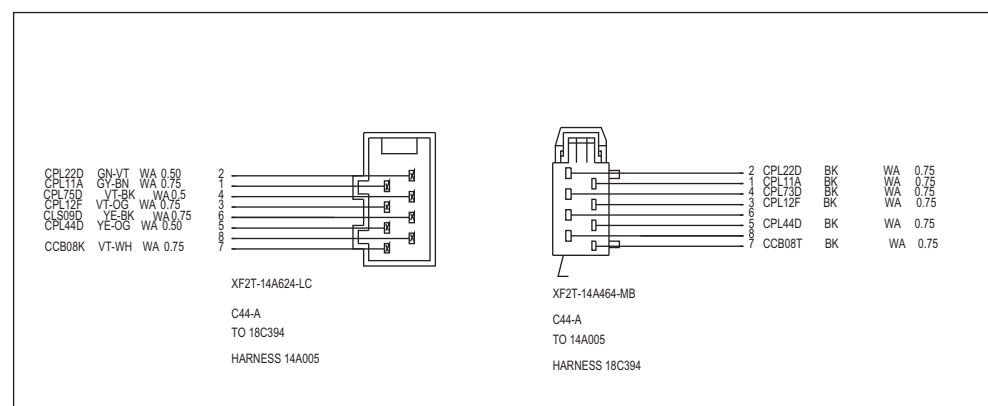

连接器正视图 22

18c394