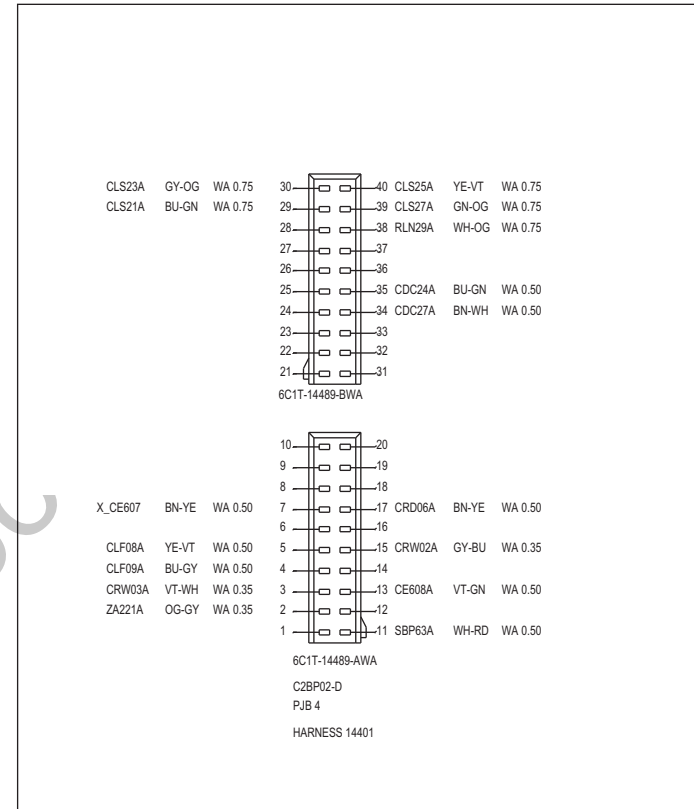

700-04 连接器正视图

适合车型：2012 全顺

| 目录 | 页码 |
|----------------|-----------|
| 连接器 | |
| 连接器正视图 1..... | 700-04-3 |
| 连接器正视图 2..... | 700-04-4 |
| 连接器正视图 3..... | 700-04-5 |
| 连接器正视图 4..... | 700-04-6 |
| 连接器正视图 5..... | 700-04-7 |
| 连接器正视图 6..... | 700-04-8 |
| 连接器正视图 7..... | 700-04-9 |
| 连接器正视图 8..... | 700-04-10 |
| 连接器正视图 9..... | 700-04-11 |
| 连接器正视图 10..... | 700-04-12 |
| 连接器正视图 11..... | 700-04-13 |
| 连接器正视图 12..... | 700-04-14 |
| 连接器正视图 13..... | 700-04-15 |
| 连接器正视图 14..... | 700-04-16 |
| 连接器正视图 15..... | 700-04-17 |
| 连接器正视图 16..... | 700-04-18 |
| 连接器正视图 17..... | 700-04-19 |
| 连接器正视图 18..... | 700-04-20 |
| 连接器正视图 19..... | 700-04-21 |
| 连接器正视图 20..... | 700-04-22 |
| 连接器正视图 21..... | 700-04-23 |
| 连接器正视图 22..... | 700-04-24 |
| 连接器正视图 23..... | 700-04-25 |
| 连接器正视图 24..... | 700-04-26 |
| 连接器正视图 25..... | 700-04-27 |
| 连接器正视图 26..... | 700-04-28 |
| 连接器正视图 27..... | 700-04-29 |
| 连接器正视图 28..... | 700-04-30 |

www.car60.cc

连接器正视图 1

14401

连接器正视图 2

14401

连接器正视图 3

14401

连接器正视图 4

14401

连接器正视图 5

14401

连接器正视图 6

9K499

连接器正视图 7

14A120

19L540