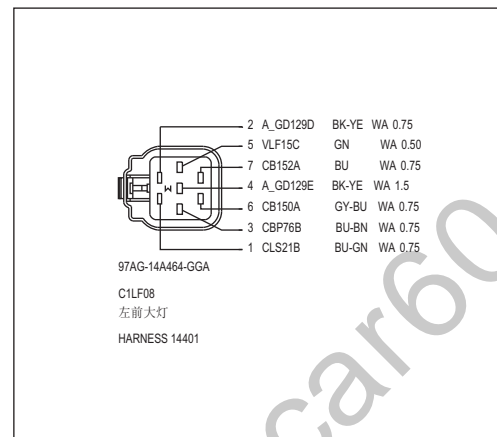

700-04 连接器正视图

适合车型：2012 全顺

| 目录 | 页码 |
|----------------|-----------|
| 连接器 | |
| 连接器正视图 1..... | 700-04-3 |
| 连接器正视图 2..... | 700-04-4 |
| 连接器正视图 3..... | 700-04-5 |
| 连接器正视图 4..... | 700-04-6 |
| 连接器正视图 5..... | 700-04-7 |
| 连接器正视图 6..... | 700-04-8 |
| 连接器正视图 7..... | 700-04-9 |
| 连接器正视图 8..... | 700-04-10 |
| 连接器正视图 9..... | 700-04-11 |
| 连接器正视图 10..... | 700-04-12 |
| 连接器正视图 11..... | 700-04-13 |
| 连接器正视图 12..... | 700-04-14 |
| 连接器正视图 13..... | 700-04-15 |
| 连接器正视图 14..... | 700-04-16 |
| 连接器正视图 15..... | 700-04-17 |
| 连接器正视图 16..... | 700-04-18 |
| 连接器正视图 17..... | 700-04-19 |
| 连接器正视图 18..... | 700-04-20 |
| 连接器正视图 19..... | 700-04-21 |
| 连接器正视图 20..... | 700-04-22 |
| 连接器正视图 21..... | 700-04-23 |
| 连接器正视图 22..... | 700-04-24 |
| 连接器正视图 23..... | 700-04-25 |
| 连接器正视图 24..... | 700-04-26 |
| 连接器正视图 25..... | 700-04-27 |
| 连接器正视图 26..... | 700-04-28 |
| 连接器正视图 27..... | 700-04-29 |
| 连接器正视图 28..... | 700-04-30 |

www.car60.cc

连接器正视图 1

14401

连接器正视图 2

14401

连接器正视图 3

14401

连接器正视图 4

14401

连接器正视图 5

14401

连接器正视图 6

9K499

连接器正视图 7

14A120

19L540