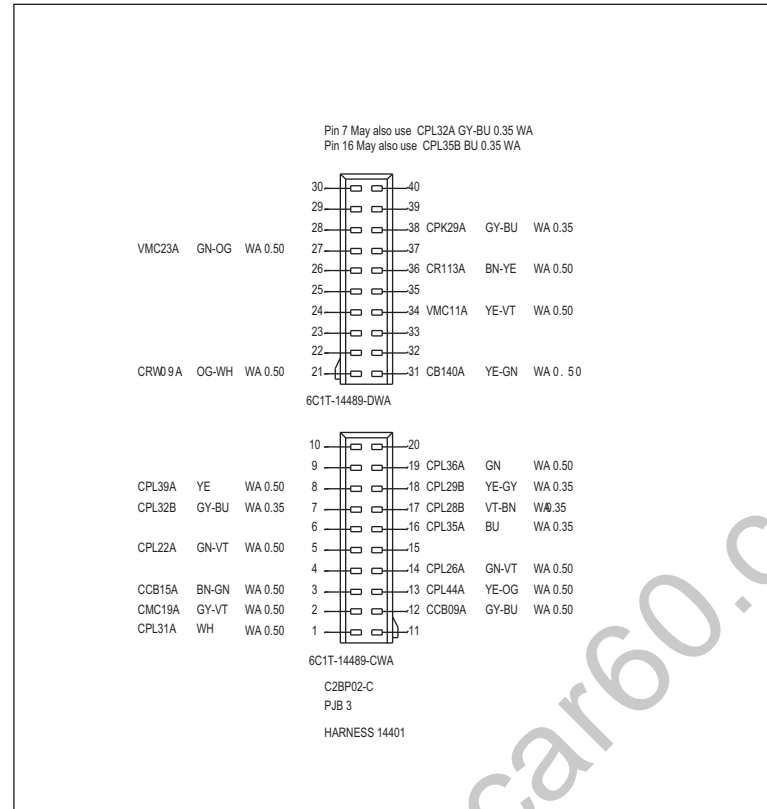

连接器正视图 4

14401