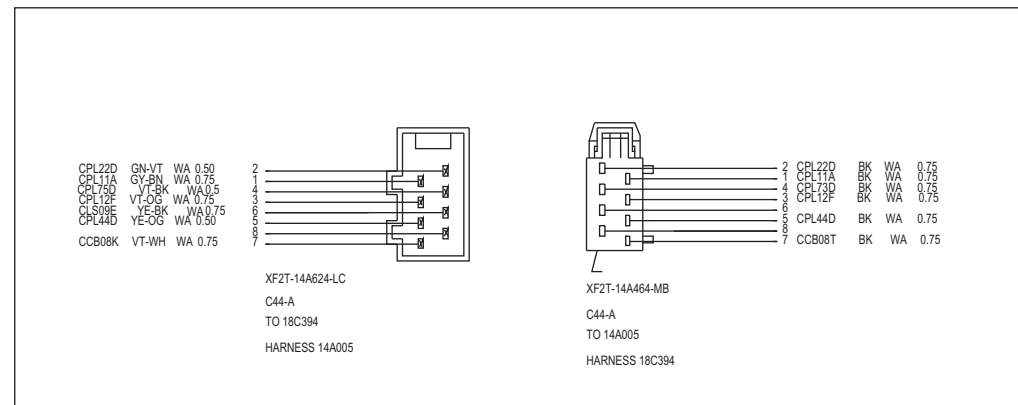

14335 (后控制板)

14335 (第二排顶灯)

14335 (遥控无钥匙进入模块)

连接器正视图 20

14A005

连接器正视图 21

14A005

连接器正视图 22