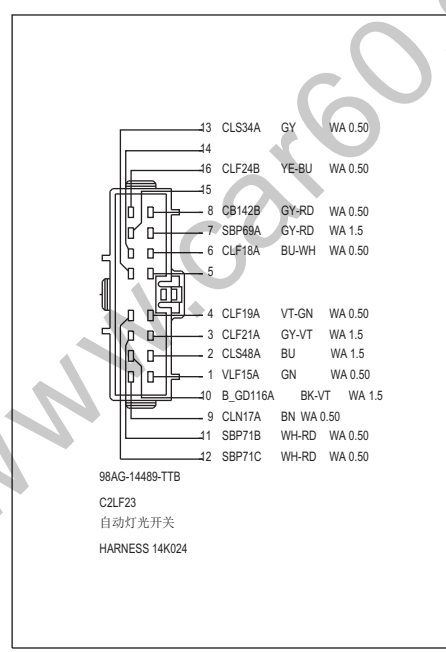

700-04 连接器正视图

适合车型：2012 全顺

| 目录 | 页码 |
|----------------|-----------|
| 连接器 | |
| 连接器正视图 1..... | 700-04-3 |
| 连接器正视图 2..... | 700-04-4 |
| 连接器正视图 3..... | 700-04-5 |
| 连接器正视图 4..... | 700-04-6 |
| 连接器正视图 5..... | 700-04-7 |
| 连接器正视图 6..... | 700-04-8 |
| 连接器正视图 7..... | 700-04-9 |
| 连接器正视图 8..... | 700-04-10 |
| 连接器正视图 9..... | 700-04-11 |
| 连接器正视图 10..... | 700-04-12 |
| 连接器正视图 11..... | 700-04-13 |
| 连接器正视图 12..... | 700-04-14 |
| 连接器正视图 13..... | 700-04-15 |
| 连接器正视图 14..... | 700-04-16 |
| 连接器正视图 15..... | 700-04-17 |
| 连接器正视图 16..... | 700-04-18 |
| 连接器正视图 17..... | 700-04-19 |
| 连接器正视图 18..... | 700-04-20 |
| 连接器正视图 19..... | 700-04-21 |
| 连接器正视图 20..... | 700-04-22 |
| 连接器正视图 21..... | 700-04-23 |
| 连接器正视图 22..... | 700-04-24 |
| 连接器正视图 23..... | 700-04-25 |
| 连接器正视图 24..... | 700-04-26 |
| 连接器正视图 25..... | 700-04-27 |
| 连接器正视图 26..... | 700-04-28 |
| 连接器正视图 27..... | 700-04-29 |
| 连接器正视图 28..... | 700-04-30 |

14401

连接器正视图 5

14401

连接器正视图 6

9K499

连接器正视图 7

14A120

19L540

14303

14301

14A280

连接器正视图 8

9K499

连接器正视图 9

9K499

6M091

连接器正视图 10

14K024

连接器正视图 11

14K024

连接器正视图 12

14k024

连接器正视图 13

14240