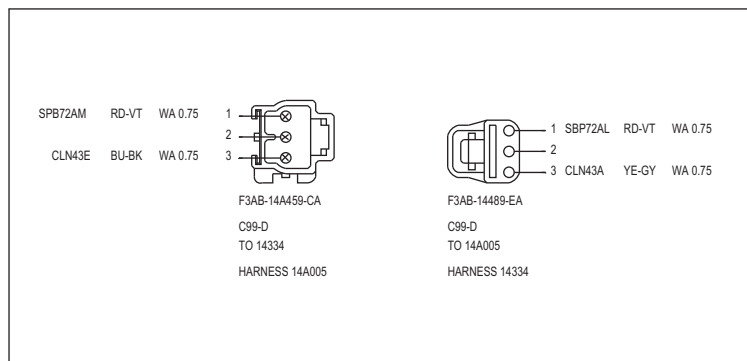

14335 (后控制板)

14335 (第二排顶灯)

14335 (遥控无钥匙进入模块)

连接器正视图 20

14A005

连接器正视图 21

14A005

连接器正视图 22