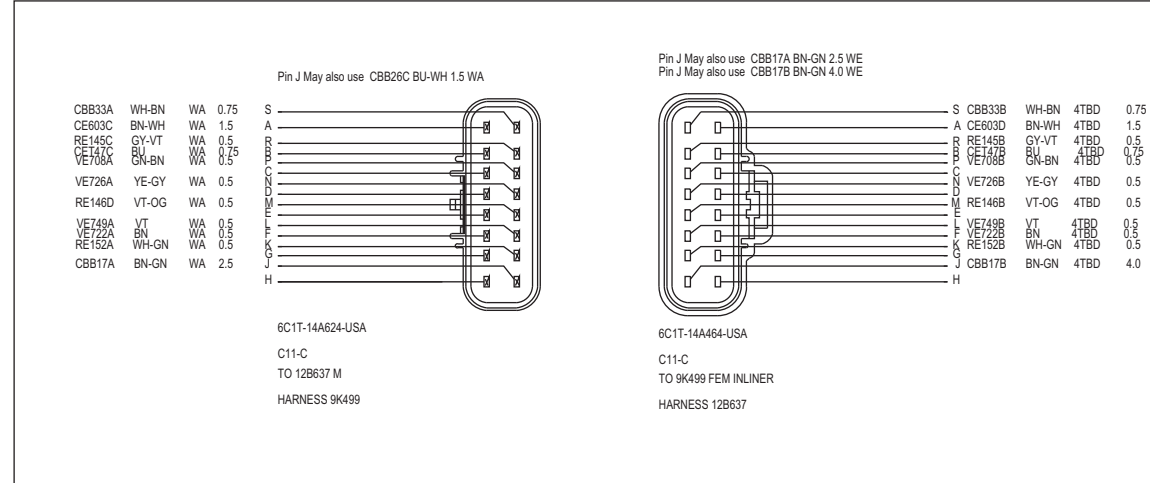

连接器正视图 8

9K499