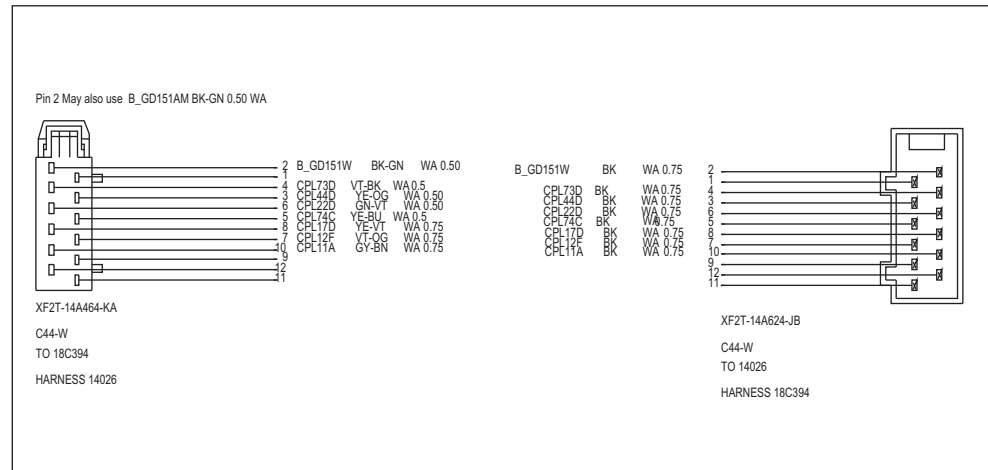

连接器正视图 22

18c394