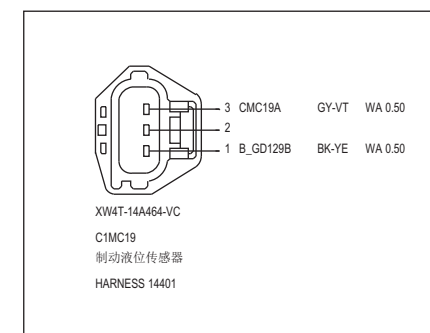

700-04 连接器正视图

适合车型：2012 全顺

| 目录 | 页码 |
|----------------|-----------|
| 连接器 | |
| 连接器正视图 1..... | 700-04-3 |
| 连接器正视图 2..... | 700-04-4 |
| 连接器正视图 3..... | 700-04-5 |
| 连接器正视图 4..... | 700-04-6 |
| 连接器正视图 5..... | 700-04-7 |
| 连接器正视图 6..... | 700-04-8 |
| 连接器正视图 7..... | 700-04-9 |
| 连接器正视图 8..... | 700-04-10 |
| 连接器正视图 9..... | 700-04-11 |
| 连接器正视图 10..... | 700-04-12 |
| 连接器正视图 11..... | 700-04-13 |
| 连接器正视图 12..... | 700-04-14 |
| 连接器正视图 13..... | 700-04-15 |
| 连接器正视图 14..... | 700-04-16 |
| 连接器正视图 15..... | 700-04-17 |
| 连接器正视图 16..... | 700-04-18 |
| 连接器正视图 17..... | 700-04-19 |
| 连接器正视图 18..... | 700-04-20 |
| 连接器正视图 19..... | 700-04-21 |
| 连接器正视图 20..... | 700-04-22 |
| 连接器正视图 21..... | 700-04-23 |
| 连接器正视图 22..... | 700-04-24 |
| 连接器正视图 23..... | 700-04-25 |
| 连接器正视图 24..... | 700-04-26 |
| 连接器正视图 25..... | 700-04-27 |
| 连接器正视图 26..... | 700-04-28 |
| 连接器正视图 27..... | 700-04-29 |
| 连接器正视图 28..... | 700-04-30 |

www.car60.cc

连接器正视图 1

14401

连接器正视图 2

14401

连接器正视图 3

14401

连接器正视图 4

14401

连接器正视图 5

14401

连接器正视图 6

9K499

连接器正视图 7

14A120

19L540