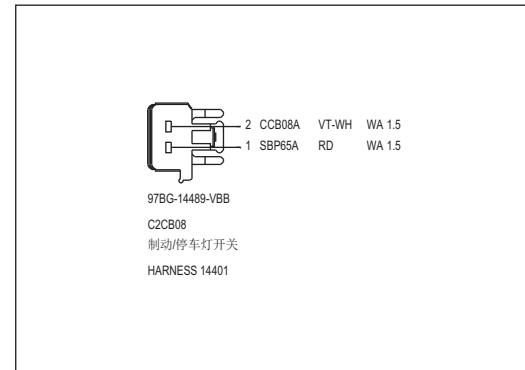

连接器正视图 5

14401