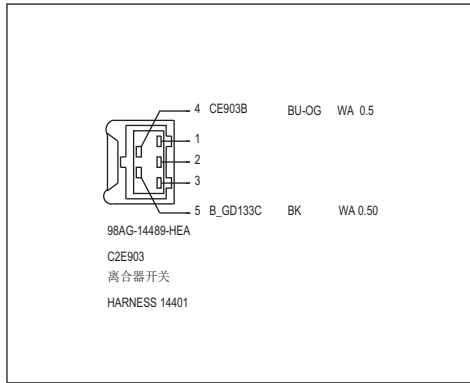

连接器正视图 5

14401