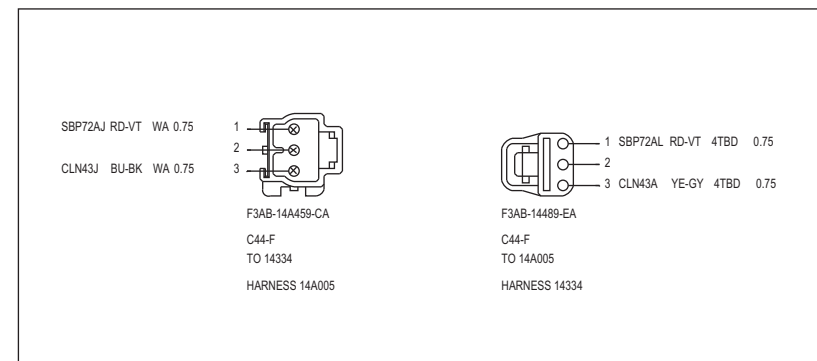

14335 (后控制板)

14335 (第二排顶灯)

14335 (遥控无钥匙进入模块)

连接器正视图 20

14A005

连接器正视图 21

14A005

连接器正视图 22