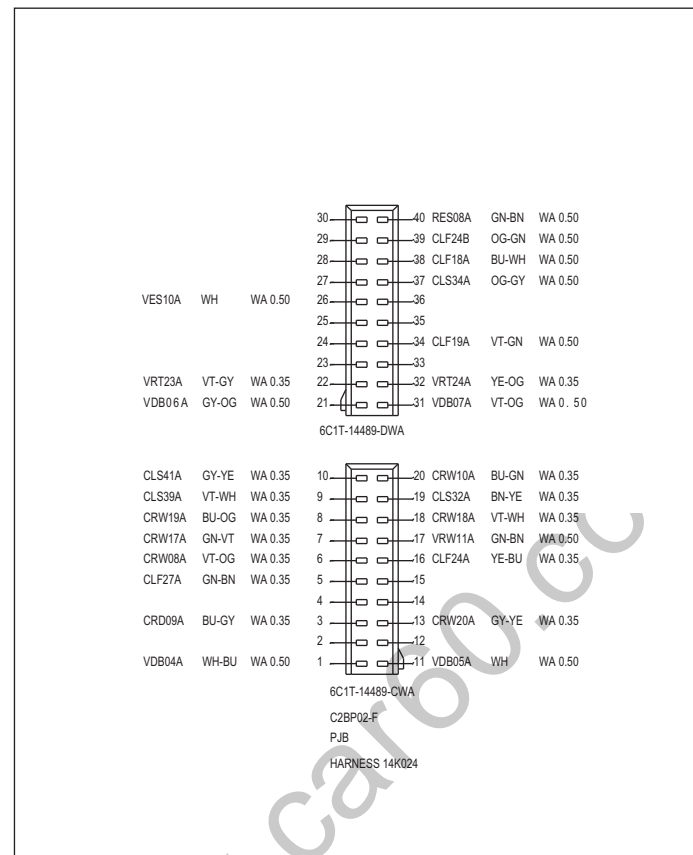

700-04 连接器正视图

适合车型：2012 全顺

| 目录 | 页码 |
|----------------|-----------|
| 连接器 | |
| 连接器正视图 1..... | 700-04-3 |
| 连接器正视图 2..... | 700-04-4 |
| 连接器正视图 3..... | 700-04-5 |
| 连接器正视图 4..... | 700-04-6 |
| 连接器正视图 5..... | 700-04-7 |
| 连接器正视图 6..... | 700-04-8 |
| 连接器正视图 7..... | 700-04-9 |
| 连接器正视图 8..... | 700-04-10 |
| 连接器正视图 9..... | 700-04-11 |
| 连接器正视图 10..... | 700-04-12 |
| 连接器正视图 11..... | 700-04-13 |
| 连接器正视图 12..... | 700-04-14 |
| 连接器正视图 13..... | 700-04-15 |
| 连接器正视图 14..... | 700-04-16 |
| 连接器正视图 15..... | 700-04-17 |
| 连接器正视图 16..... | 700-04-18 |
| 连接器正视图 17..... | 700-04-19 |
| 连接器正视图 18..... | 700-04-20 |
| 连接器正视图 19..... | 700-04-21 |
| 连接器正视图 20..... | 700-04-22 |
| 连接器正视图 21..... | 700-04-23 |
| 连接器正视图 22..... | 700-04-24 |
| 连接器正视图 23..... | 700-04-25 |
| 连接器正视图 24..... | 700-04-26 |
| 连接器正视图 25..... | 700-04-27 |
| 连接器正视图 26..... | 700-04-28 |
| 连接器正视图 27..... | 700-04-29 |
| 连接器正视图 28..... | 700-04-30 |

连接器正视图 10

14K024

连接器正视图 11

14K024

连接器正视图 12

14k024

连接器正视图 13

14240

19A205

2L508

14A411

连接器正视图 14

14K076

14334

15K867

连接器正视图 15