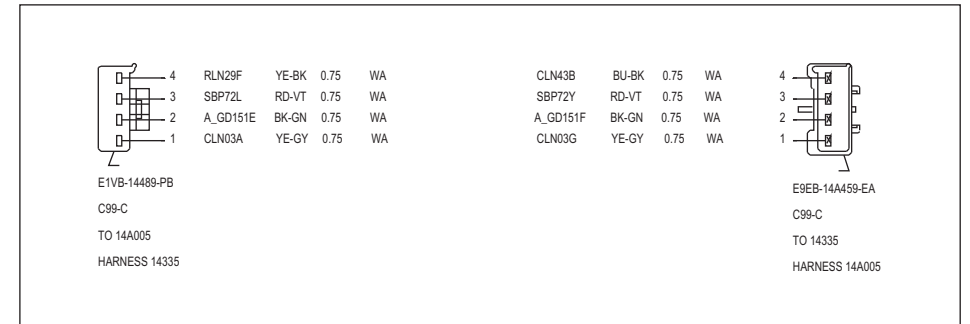

14335 (后控制板)

14335 (第二排顶灯)

14335 (遥控无钥匙进入模块)

连接器正视图 20

14A005

连接器正视图 21

14A005

连接器正视图 22